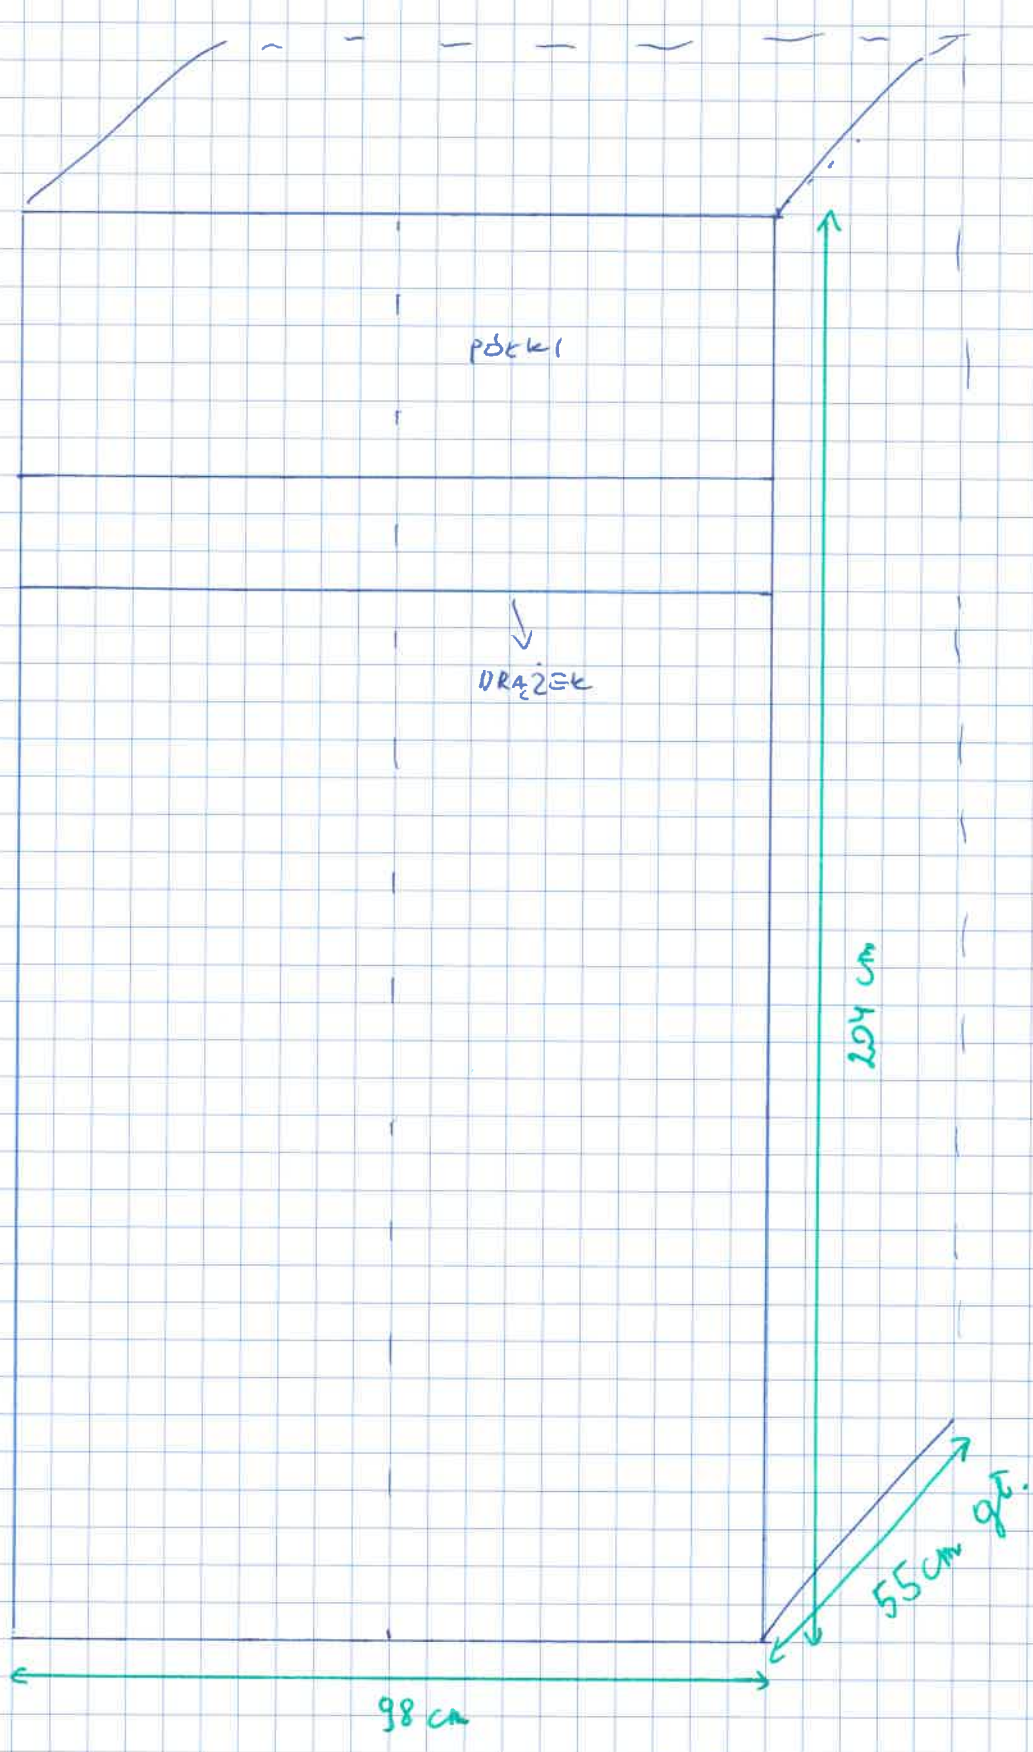

288 cm

400 cm

ZMYWARKA

ZLEW

PEYTA

MIELOFABRYKA

LODÓWKA

di. 80 cm

di. 200 cm

STÓL + 4 KRZESŁA

541 cm

DRZWI DO STALI KOMB.

100

20

SZAFKA
ZABUDOWA

98 cm

wys 204 cm

55 cm

DRZWI WYJŚCIE

PÓDEK I

↓
DRAŽEK

204 cm

98 cm

55 cm g.